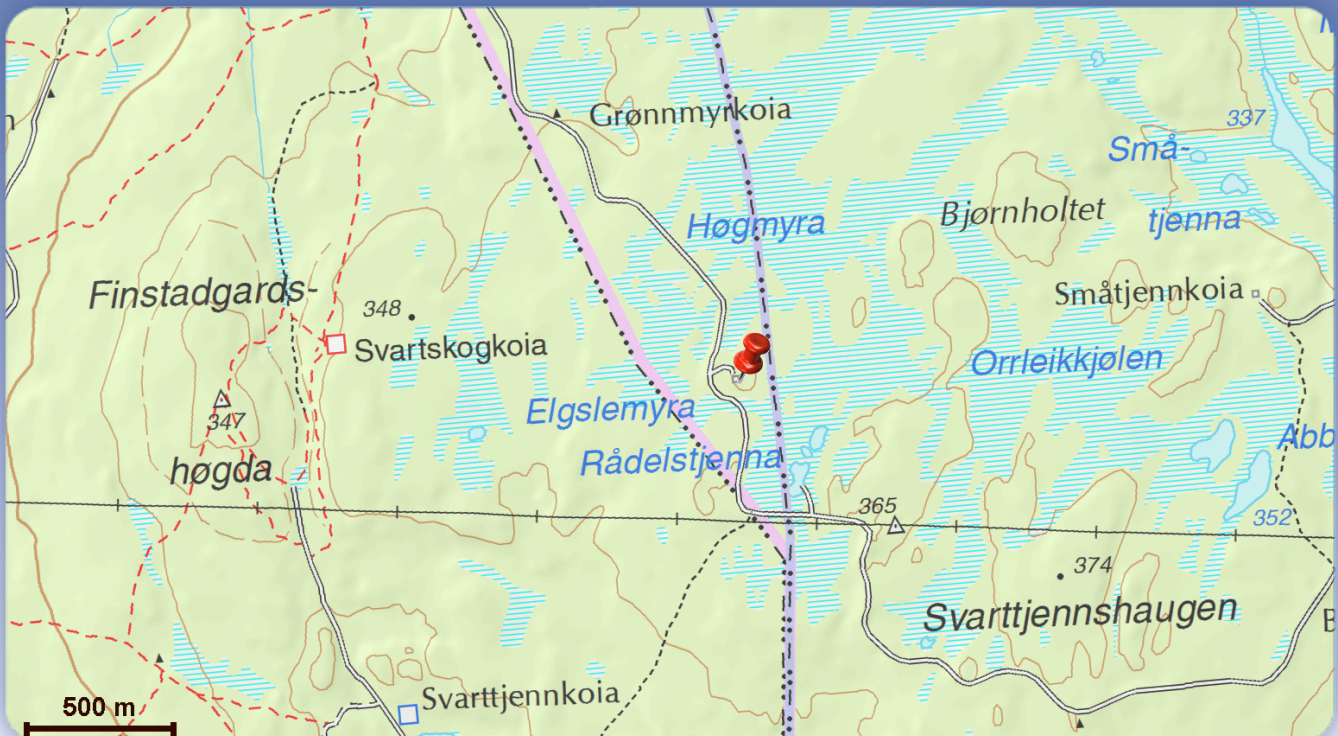

Nødplakat

Kartverket

kartverket.no

110

112

113

Min posisjon er 60 grader 50 minutter og 8 sekunder nord,
11 grader 29 minutter og 30 sekunder øst.
Stedet er: Elgslemyra i Løten kommune.

	Grader minutter og sekunder	Desimalgrader	Desimalminutter	UTM	MGRS
Nord(lat)	60° 50' 08"	60,8356°	60° 50,13'	Sone32 635439 6747031	32V PN 3543 4703
Øst(long)	11° 29' 30"	11,4917°	11° 29,50'		